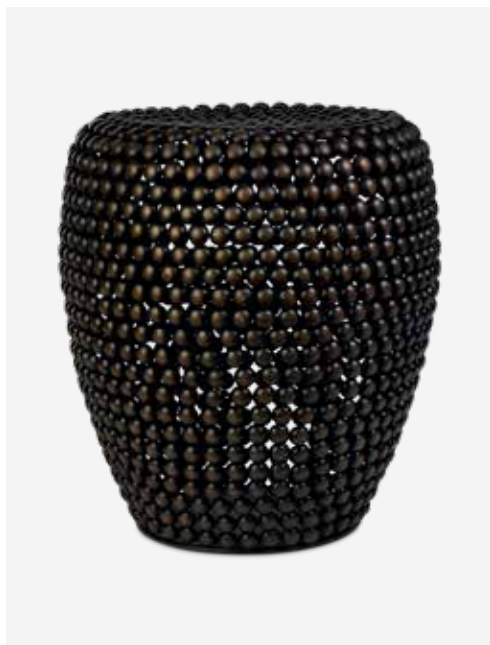

558-030-005

MOQ: 1 Piece

*Clover Stool Boucle*

**Colour:** Dark blue  
**Materials:** Textile (97% polyester / 3% polyacrylic)  
**Dimensions:** Ø37 x H45 cm  
**Design:** POLSPOTTEN studio  
**Collection:** The core  
**RRP:** 320 EU

558-030-003

MOQ: 1 Piece

*Clover Stool Boucle*

**Colour:** Dark green  
**Materials:** Textile (97% polyester / 3% polyacrylic)  
**Dimensions:** Ø37 x H45 cm  
**Design:** POLSPOTTEN studio  
**Collection:** The core  
**RRP:** 320 EU

558-030-001

MOQ: 1 Piece

*Clover Stool Boucle*

**Colour:** Beige  
**Materials:** Textile (97% polyester / 3% polyacrylic)  
**Dimensions:** Ø37 x H45 cm  
**Design:** POLSPOTTEN studio  
**Collection:** The core  
**RRP:** 320 EU