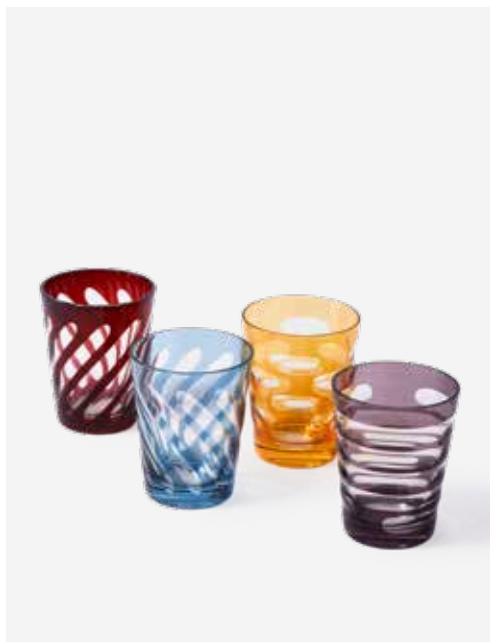

### *Peony Wine Glasses*

**Colour:** Multi-colour  
**Materials:** Glass  
**Dimensions:** Ø8,5 x H17 cm per glass  
**Design:** POLSPOTTEN studio  
**Dishwasher safe**  
**Collection:** The heat  
**RRP:** 160 EU